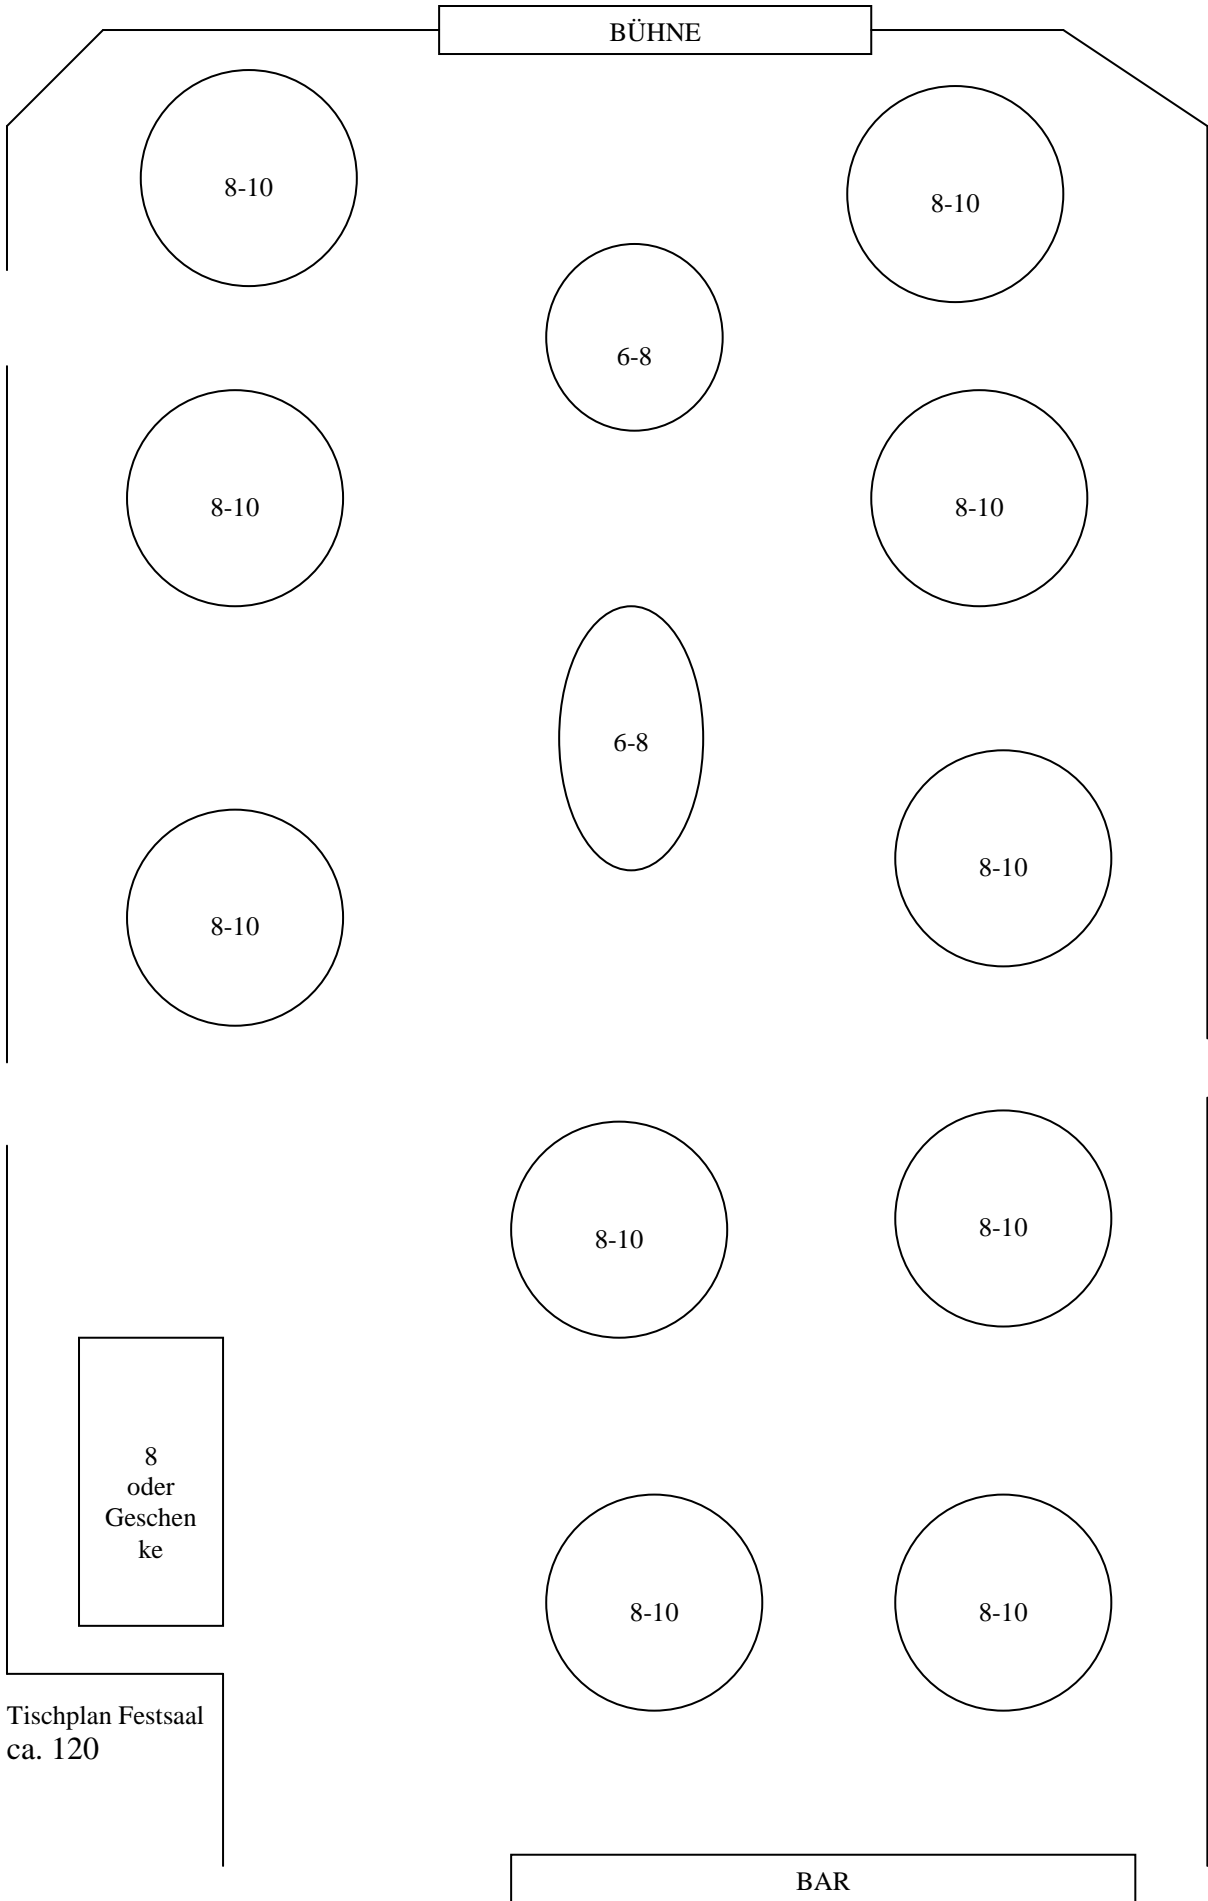

G
R
Ü
N
E

V
E
R
A
N
D
A

Tischplan Festsaal
ca. 120

Tischplan für ca. 200 Personen