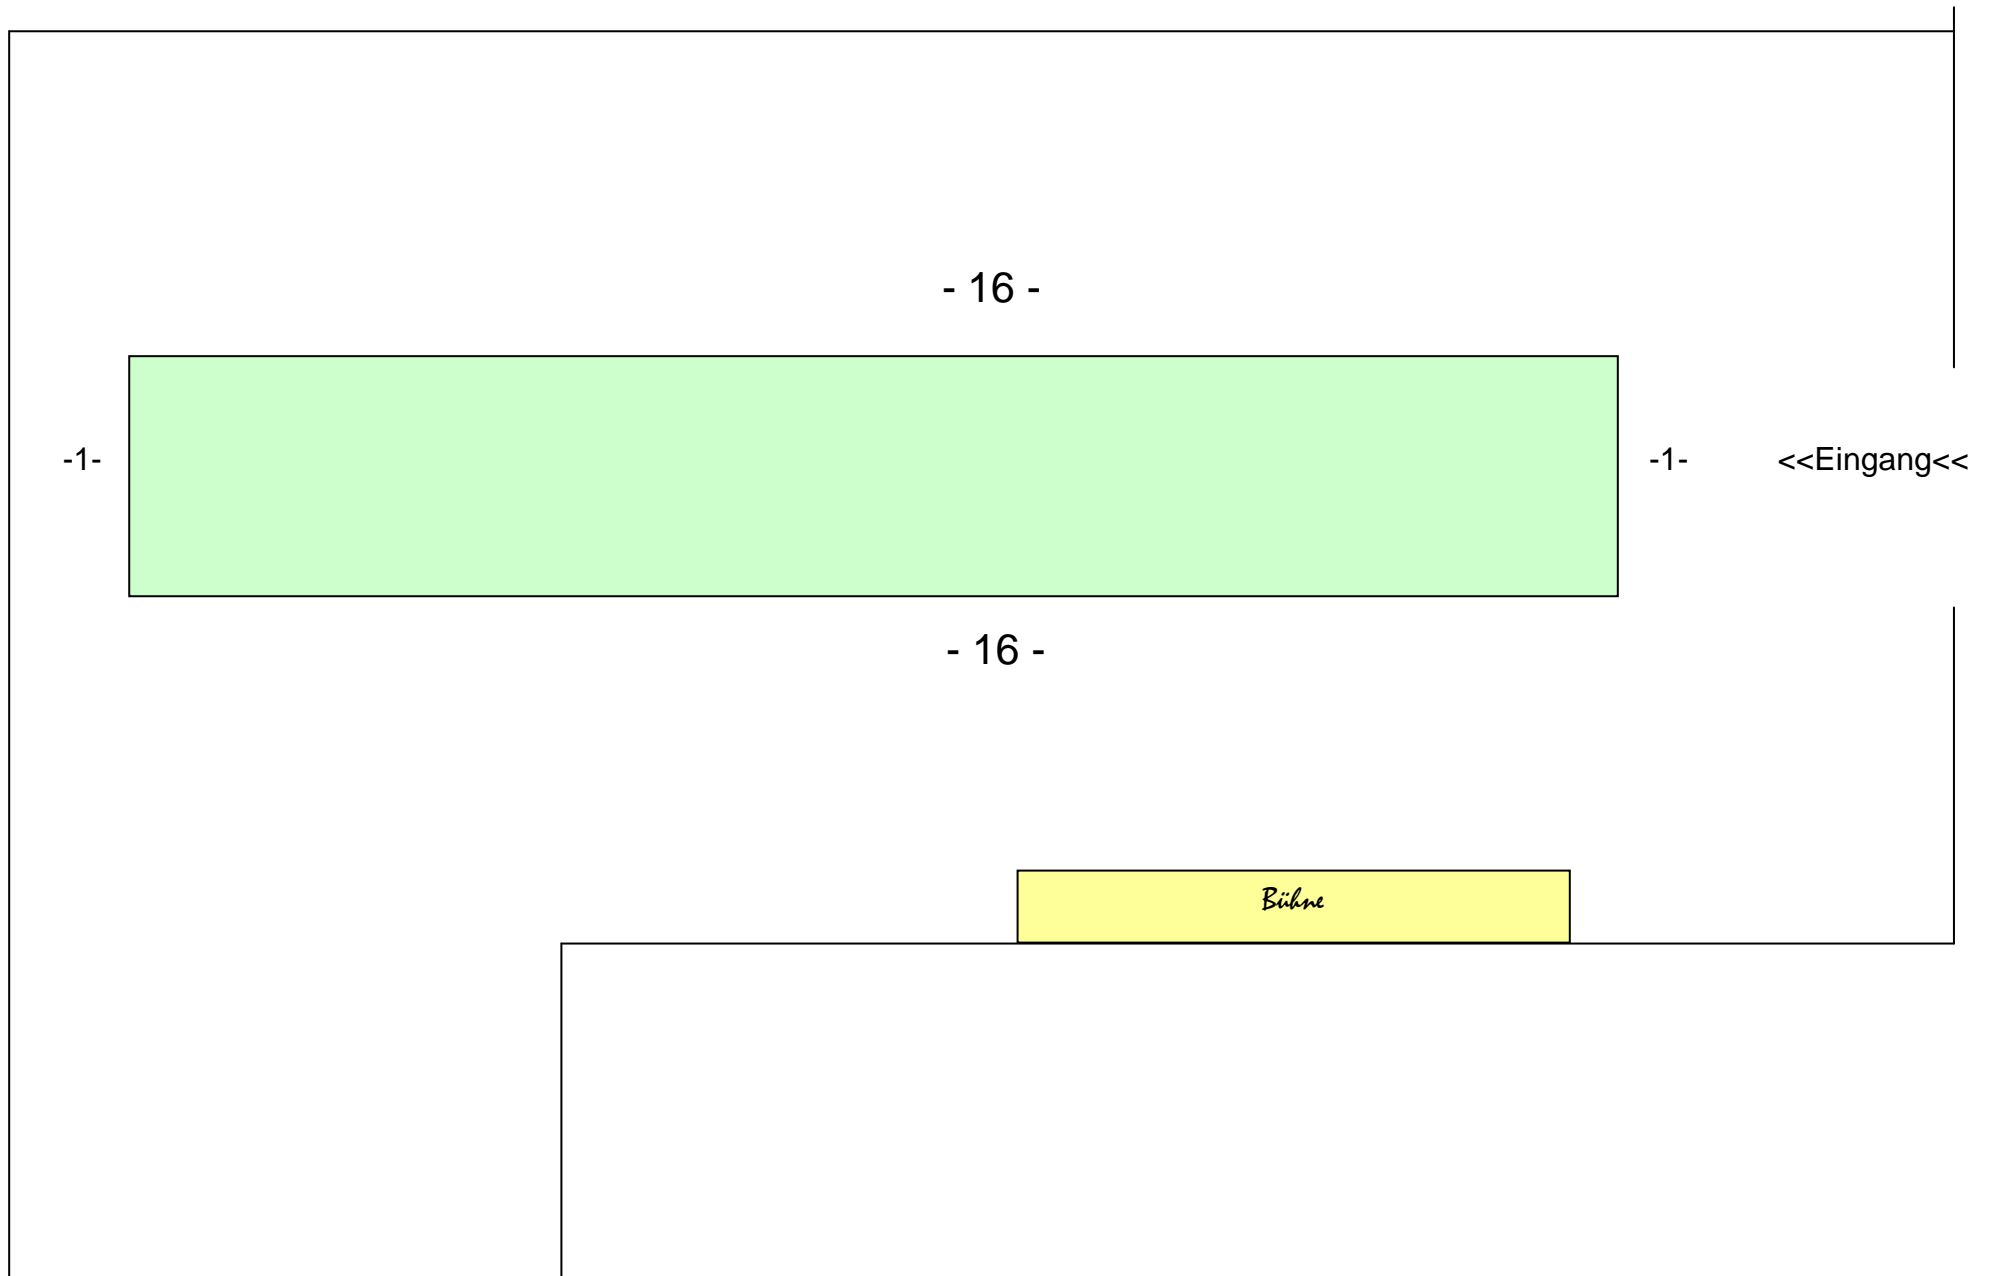

# Goldregenveranda: Tafel für max. 34 Personen

# Goldregenveranda: Tischplan für max. 52 Personen