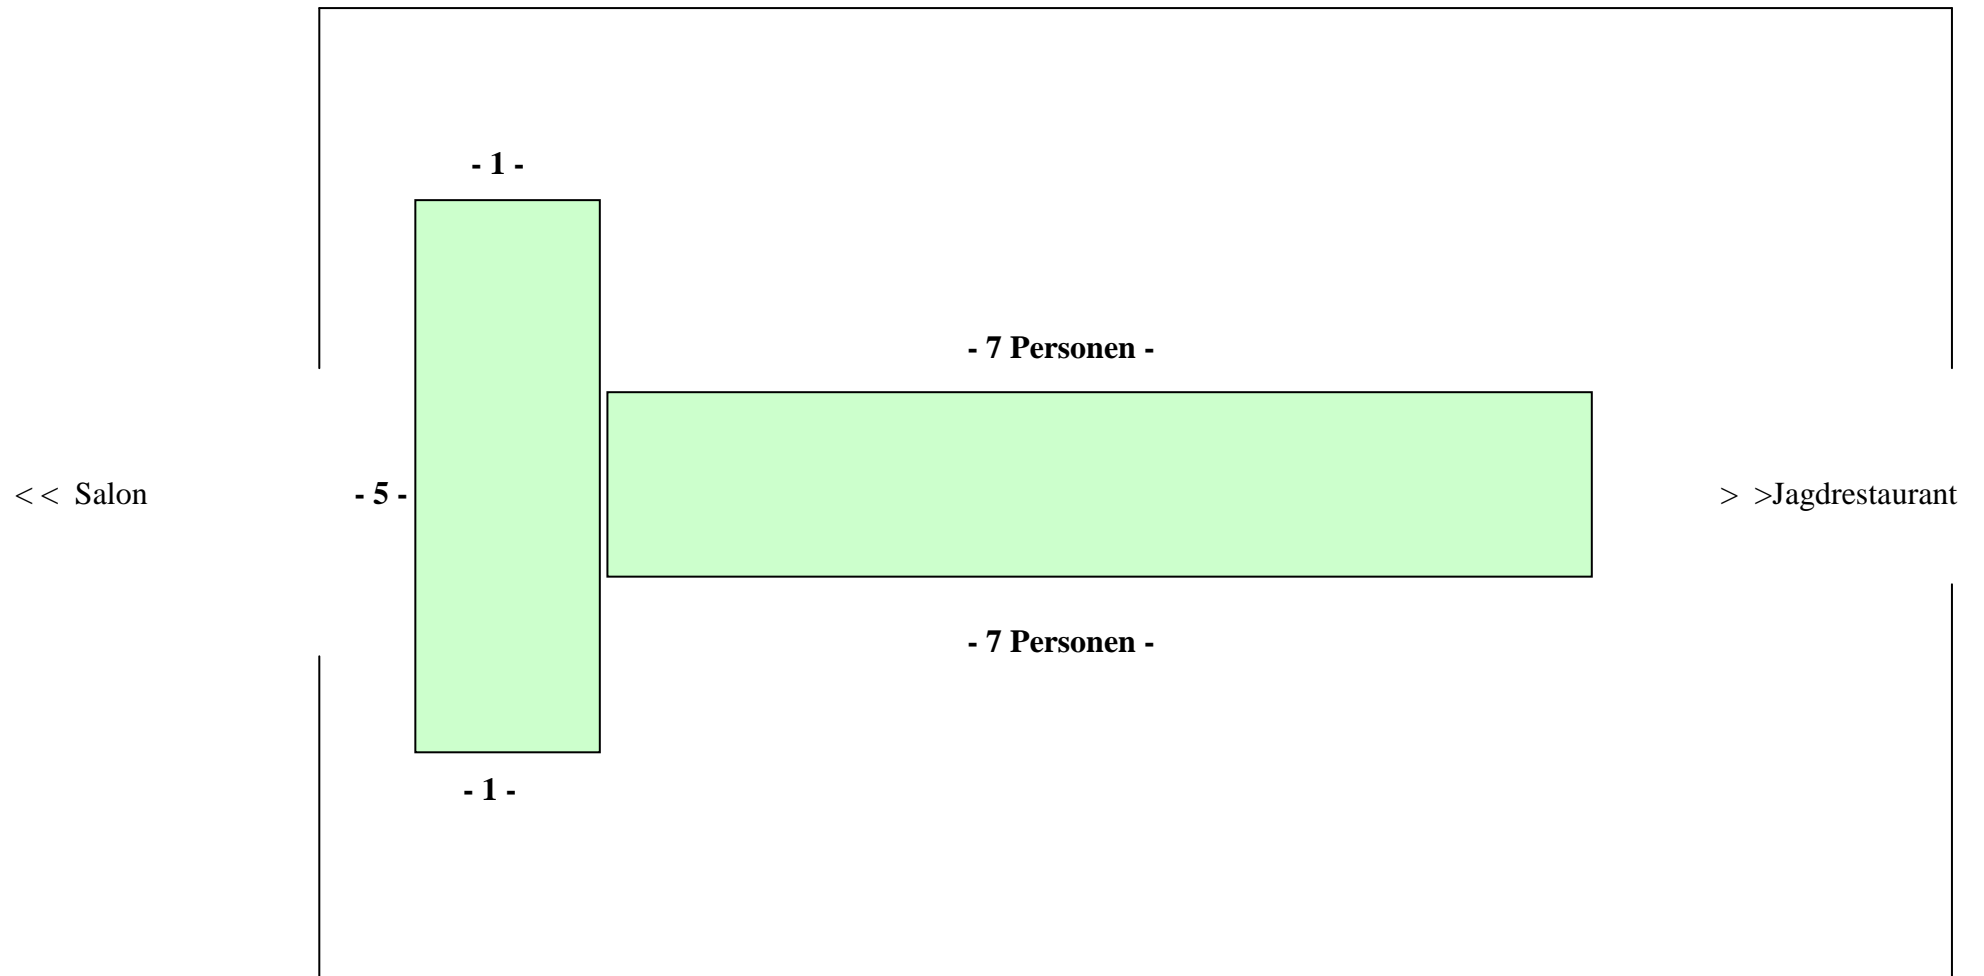

Orangerie  
Tafel für max. 18 Personen

<< Salon

>> Jagdrestaurant

- max. 9 Personen -

- max.9 Personen -

Orangerie  
T – Tafel für max. 21 Personen

# Orangerie: Einzeltische für max. 24 Personen

<< Salon

>> Jagdrestaurant